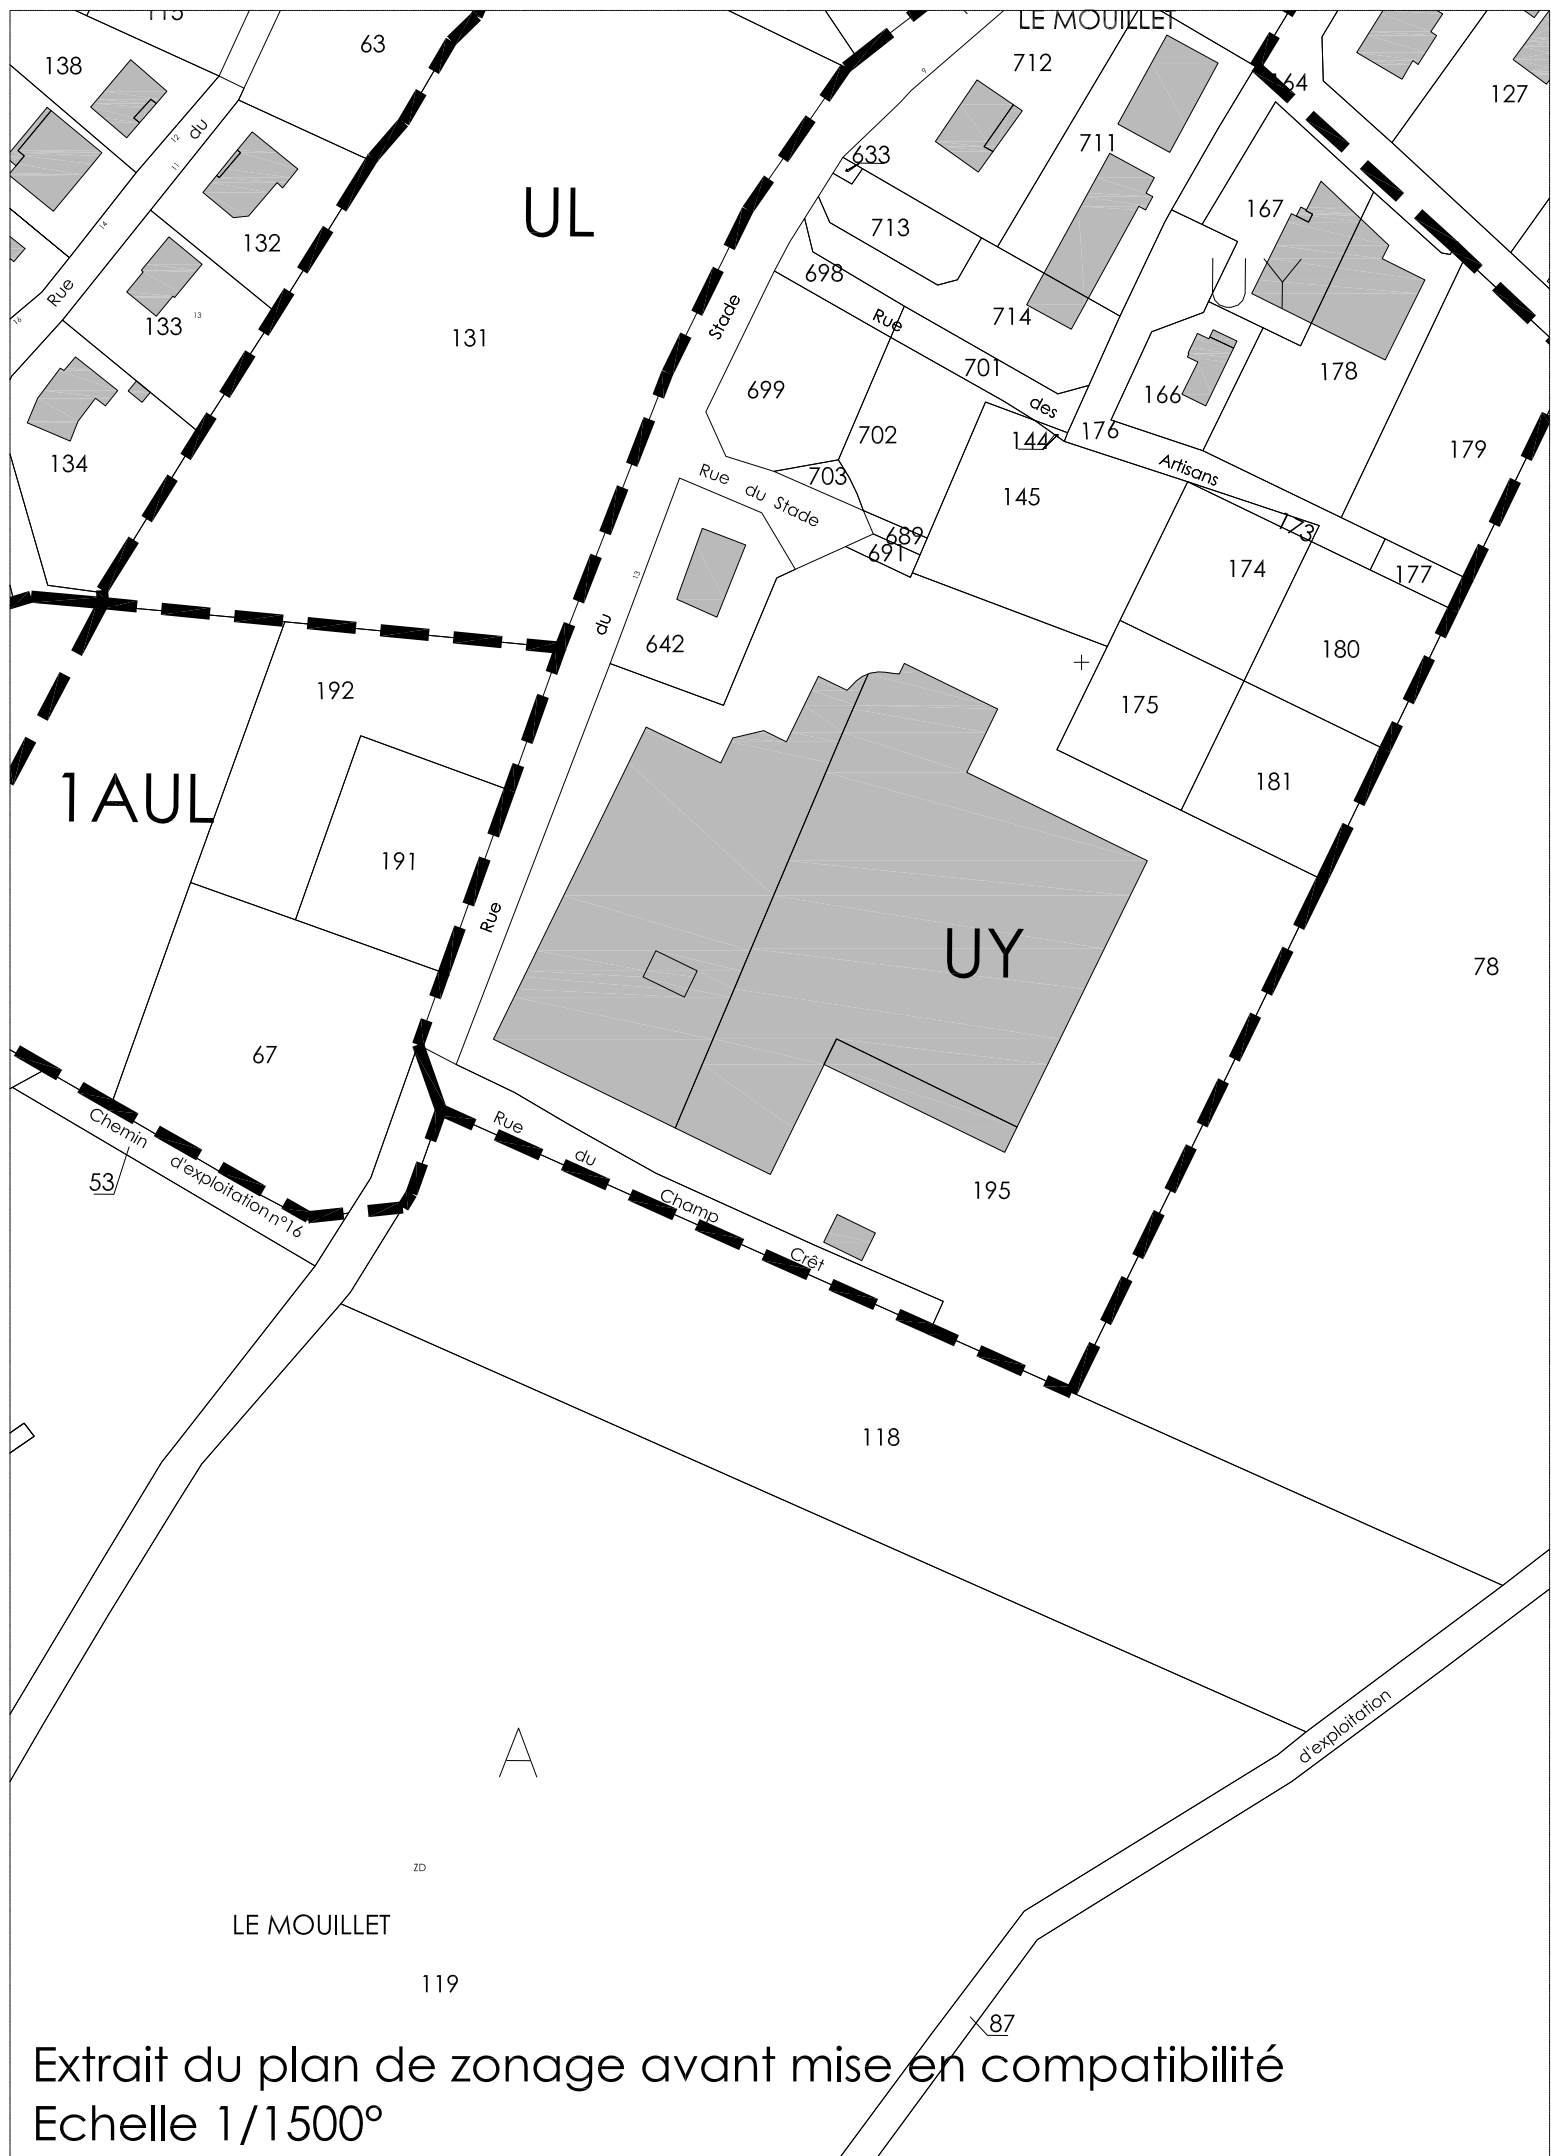

Communauté de Communes
CHAMPAGNOLE - NOZERROY - JURA

Plan Local D'Urbanisme de **SIROD**

Déclaration de Projet
Emportant
Mise en Compatibilité du PLU

2. - Extraits du plan de zonage

- PLU approuvé le 24.03.2011
- DP n°1 du PLU engagée le
- DP n°1 du PLU approuvée le
- Vu pour rester annexé à la délibération du

UL

1AUL

UY

LE MOUILLET

LE MOUILLET

Extrait du plan de zonage avant mise en compatibilité
Echelle 1/1500°

UL

1AUL

UY

LE MOUILLET

Extrait du plan de zonage après mise en compatibilité
Echelle 1/1500°