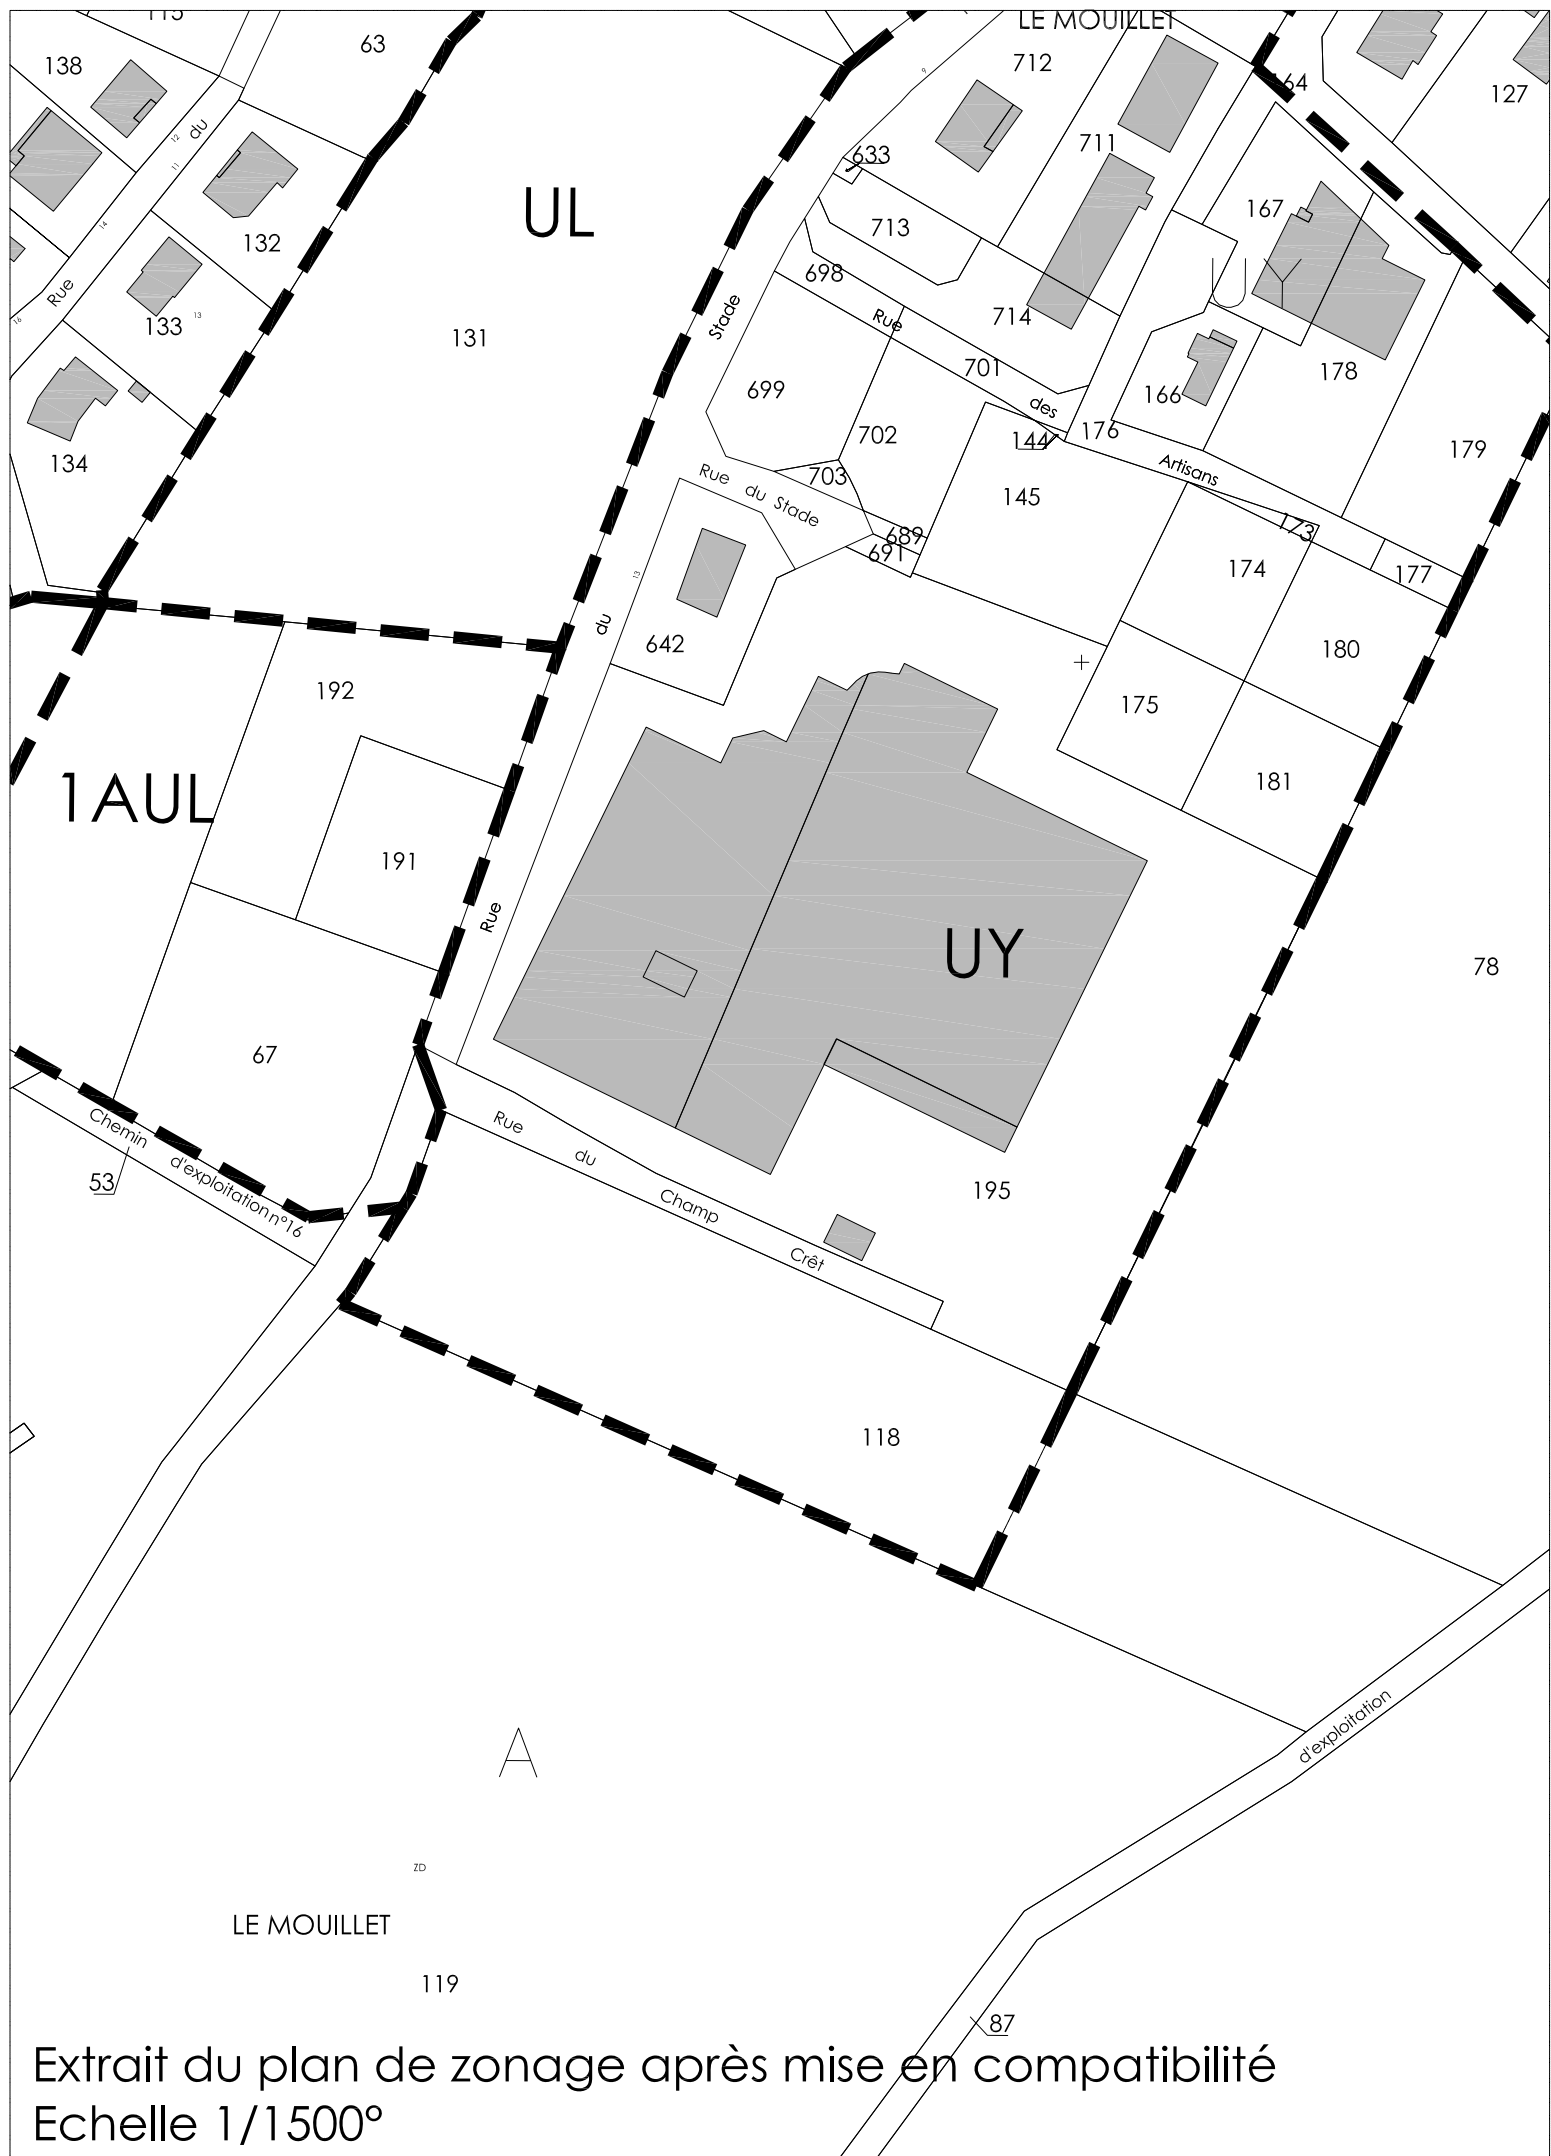

Communauté de Communes
CHAMPAGNOLE - NOZERROY - JURA

Plan Local D'Urbanisme de **SIROD**

Déclaration de Projet
Emportant
Mise en Compatibilité du PLU

2. - Extraits du plan de zonage

- PLU approuvé le 24.03.2011
- DP n°1 du PLU engagée le
- DP n°1 du PLU approuvée le
- Vu pour rester annexé à la délibération du

UL

1AUL

UY

LE MOUILLET

LE MOUILLET

Extrait du plan de zonage avant mise en compatibilité
Echelle 1/1500°

UL

1AUL

UY

LE MOUILLET

Extrait du plan de zonage après mise en compatibilité
Echelle 1/1500°